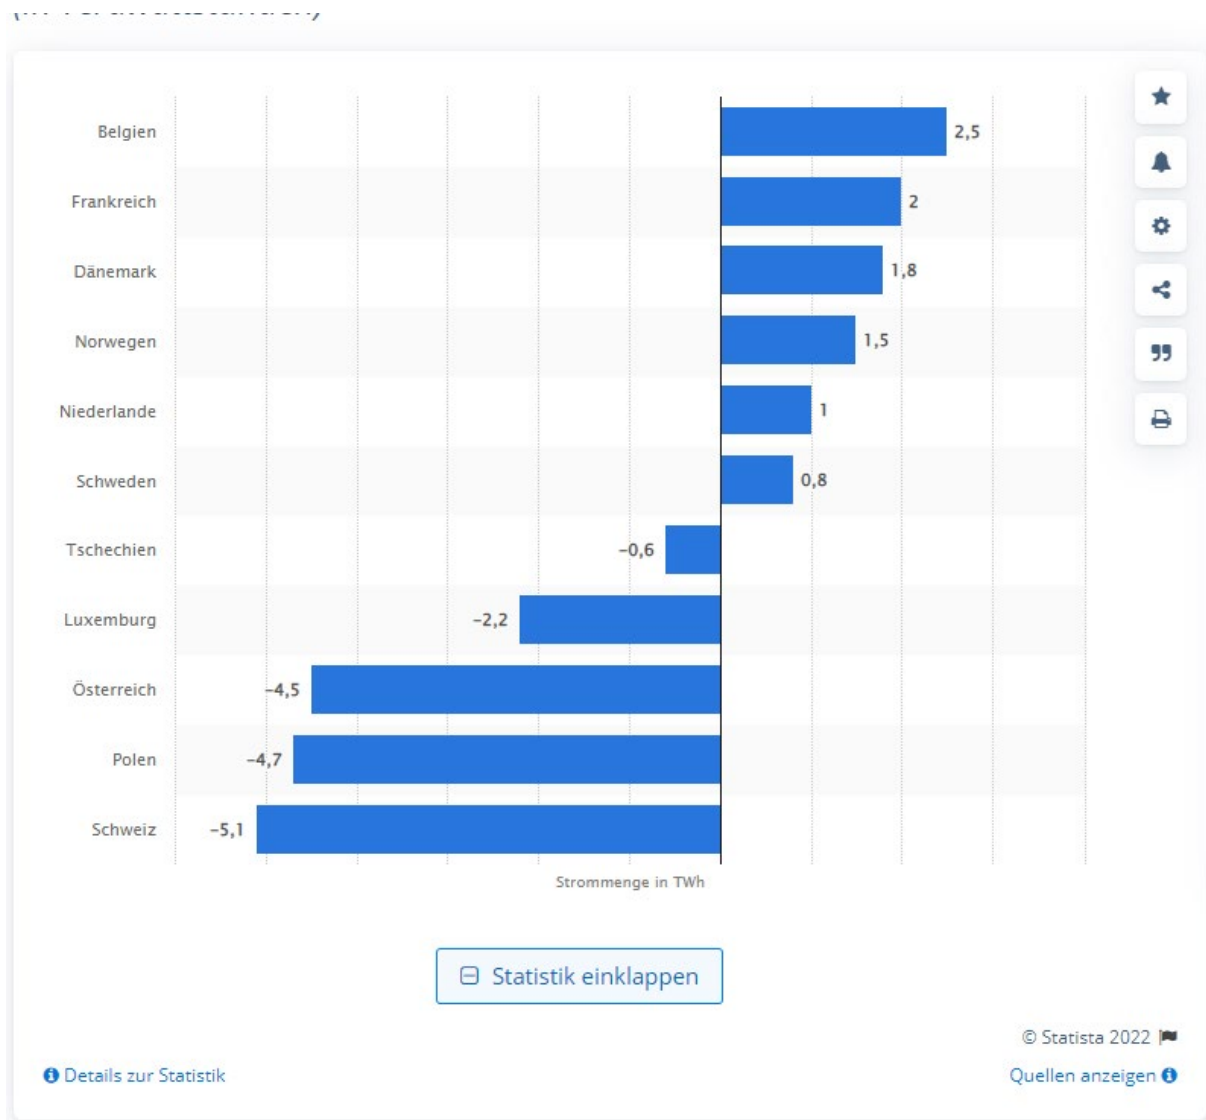

# Stromtausch zwischen Deutschland und anderen Ländern 2021 in Terawattstunden

## Stromtausch Deutschlands nach Ländern 2021

Veröffentlicht von [A. Breitkopf](#), 15.10.2021

Im ersten Halbjahr 2021 importierte Deutschland rund 2,5 Terawattstunden mehr Strom aus Belgien, als es nach Belgien exportierte. Nach Luxemburg hingegen exportierte