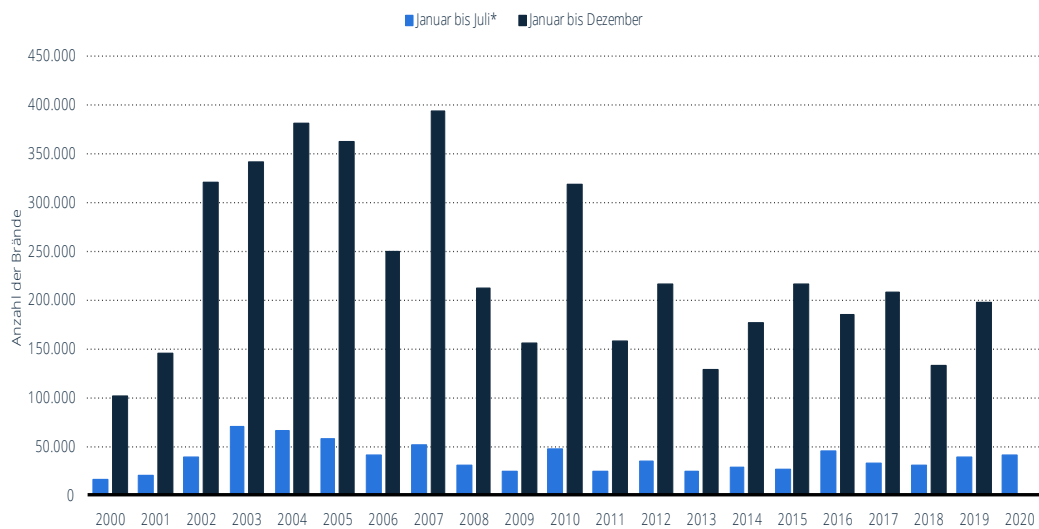

Anzahl der Waldbrände im brasilianischen Regenwald 2000 bis 2020

Anzahl der Brände im brasilianischen Regenwald von 2000 bis 2020

Waldbrände in Brasilien bis 2020

Hinweis(e): Brasilien; * Datenstand: 31. Juli 2020