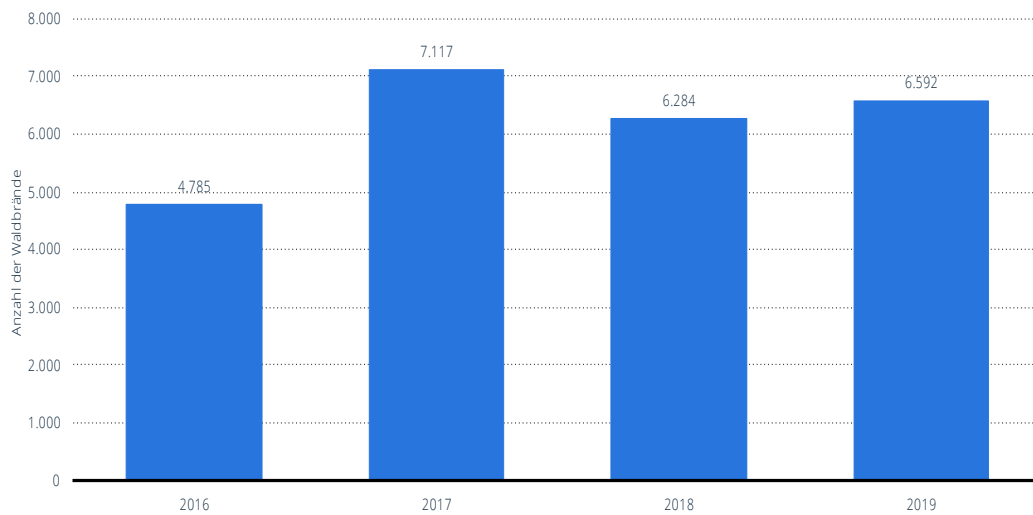

Anzahl der Waldbrände in Kalifornien von 2016 bis 2019

Anzahl der Waldbrände in Kalifornien in den Jahren 2016 bis 2019

Waldbrände in Kalifornien 2019

Hinweise: USA (California); Erhebungszeitraum jeweils 1. Januar bis 30. Dezember
Weitere Angaben zu dieser Statistik, sowie Erläuterungen zu Fußnoten, sind auf [Seite 70](#) zu finden.
Quelle(n): Government of California (CAL FIRE) [792939](#)