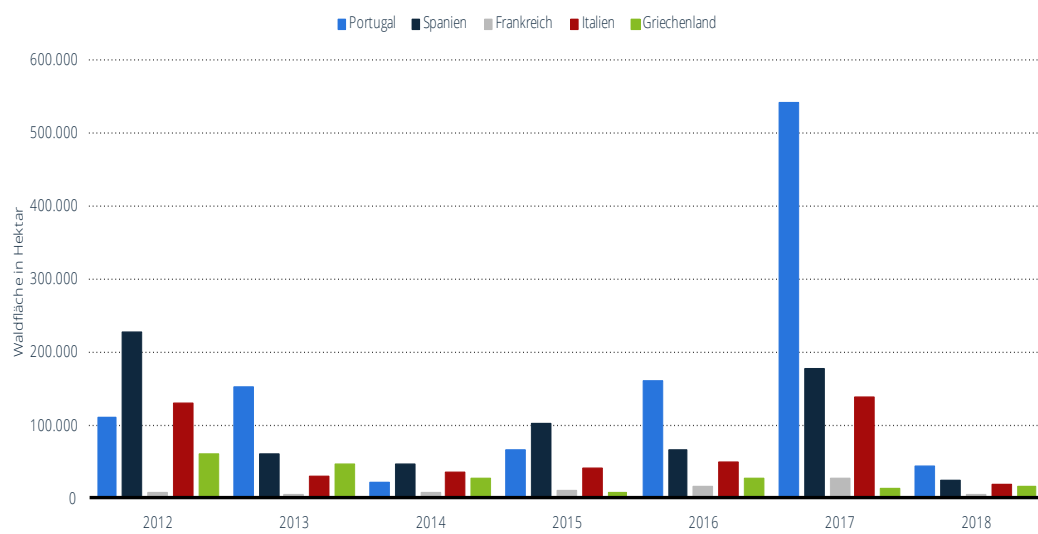

# Verbrannte Waldfläche in Süd-Europa

Verbrannte Waldfläche in den südlichen EU-Mitgliedstaaten in den Jahren 2012 bis 2018 (in Hektar)

Verbrannte Waldfläche in den südlichen EU -Mitgliedstaaten bis 2018